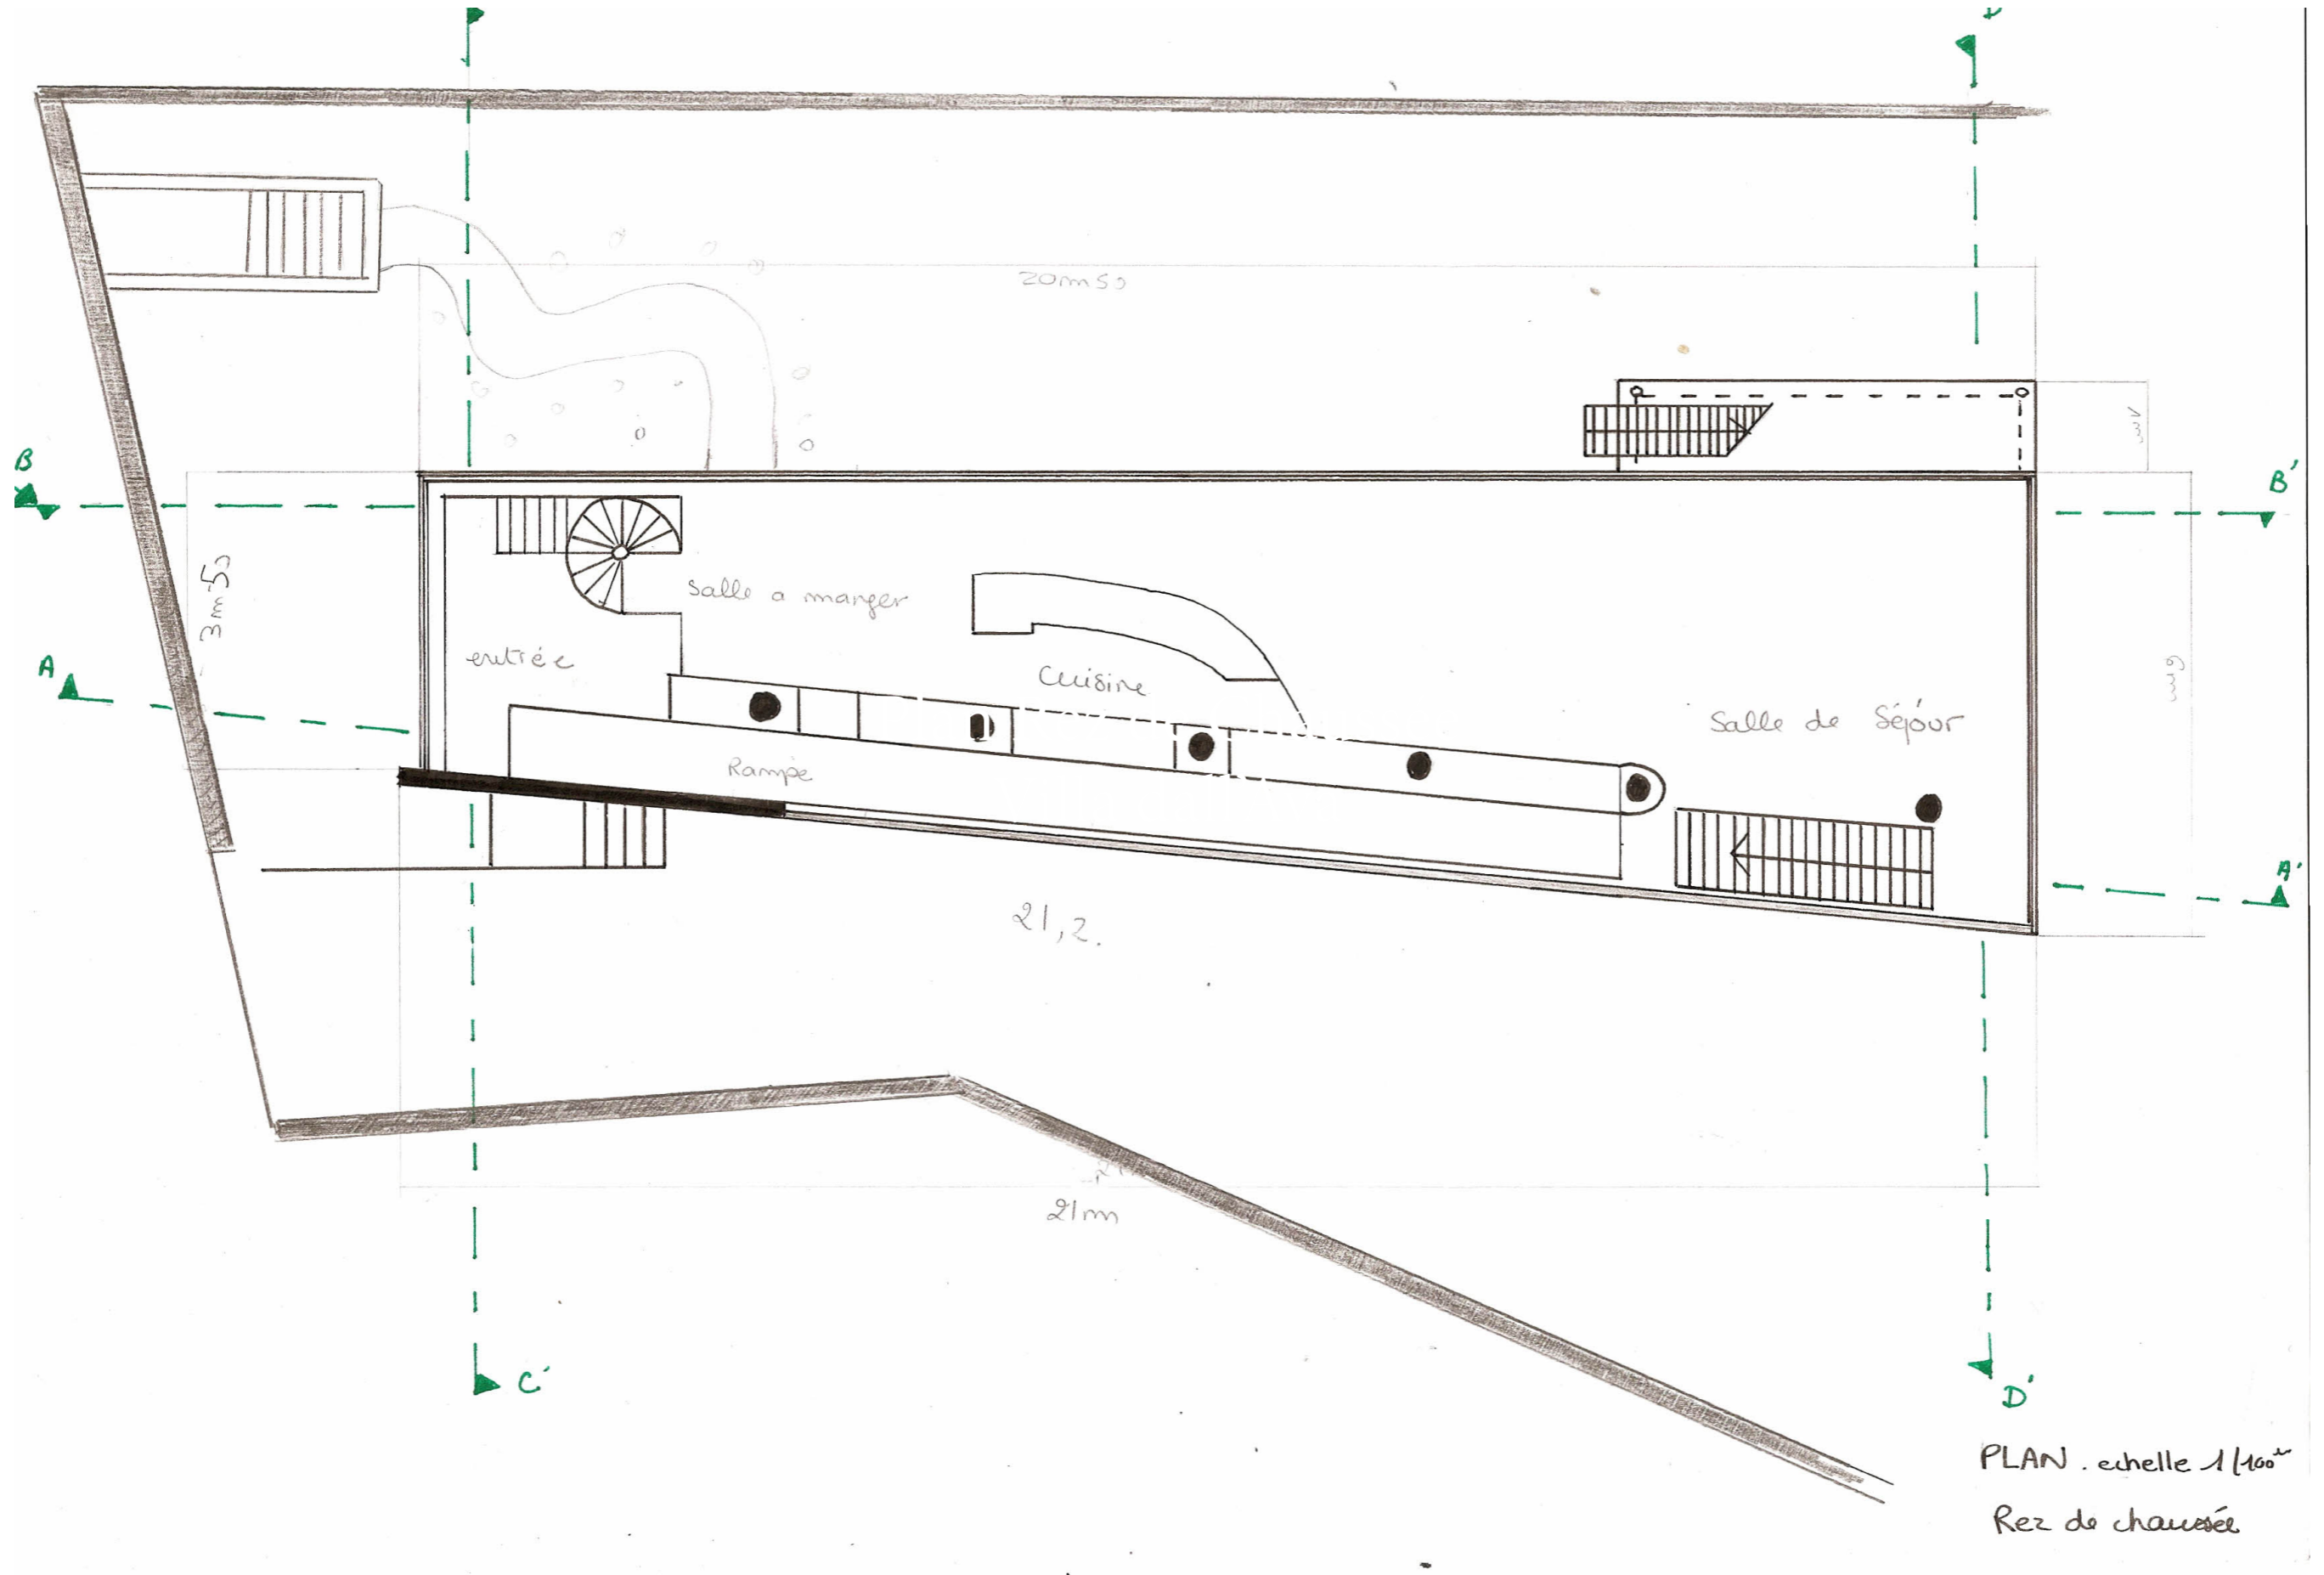

* Le rez de chaussée est comme une maison de verre, 23 mètre de facade de verre qui peut s'ouvrir entièrement grâce a des fenêtres coulissantes du salon vers le jardin. Cet espace est en plan libre et accueil les espaces de partage (cuisine - salon - salle a manger). Il y a aussi du verre sablé pour l'intimité (voisins).

* L'étage supérieur est composé de deux blocs autonomes en aluminium (3mètre au dessus du sol) accueillants les appartements du couple et de leur fille. Ces boites sont composées d'un espace sommeil ainsi qu'une salle de bain. Elles sont reliées par une passerelle extérieure.

* Le toit est plat et permet donc d'être exploité par deux terrasses et d'une piscine au dessus du volume central. On y a accède a l'air libre mais caché. La piscine est alignée à la tour eiffel et rappel un projet de l'architecte dans «New York Délire». Le volume pèse 40tonnes, on dirai qu'il est posé sur la structure de verre, cela créer un contraste fort, comme un choque entre ces 2 types d'architecture.

Pierre

Bois

Verre

Béton

Coupes Villa dall'Ava

Coupe AA'
Echelle 1/100ème

Coupe BB'
Echelle 1/100ème

Plan Rez de Chaussée Villa dall'Ava