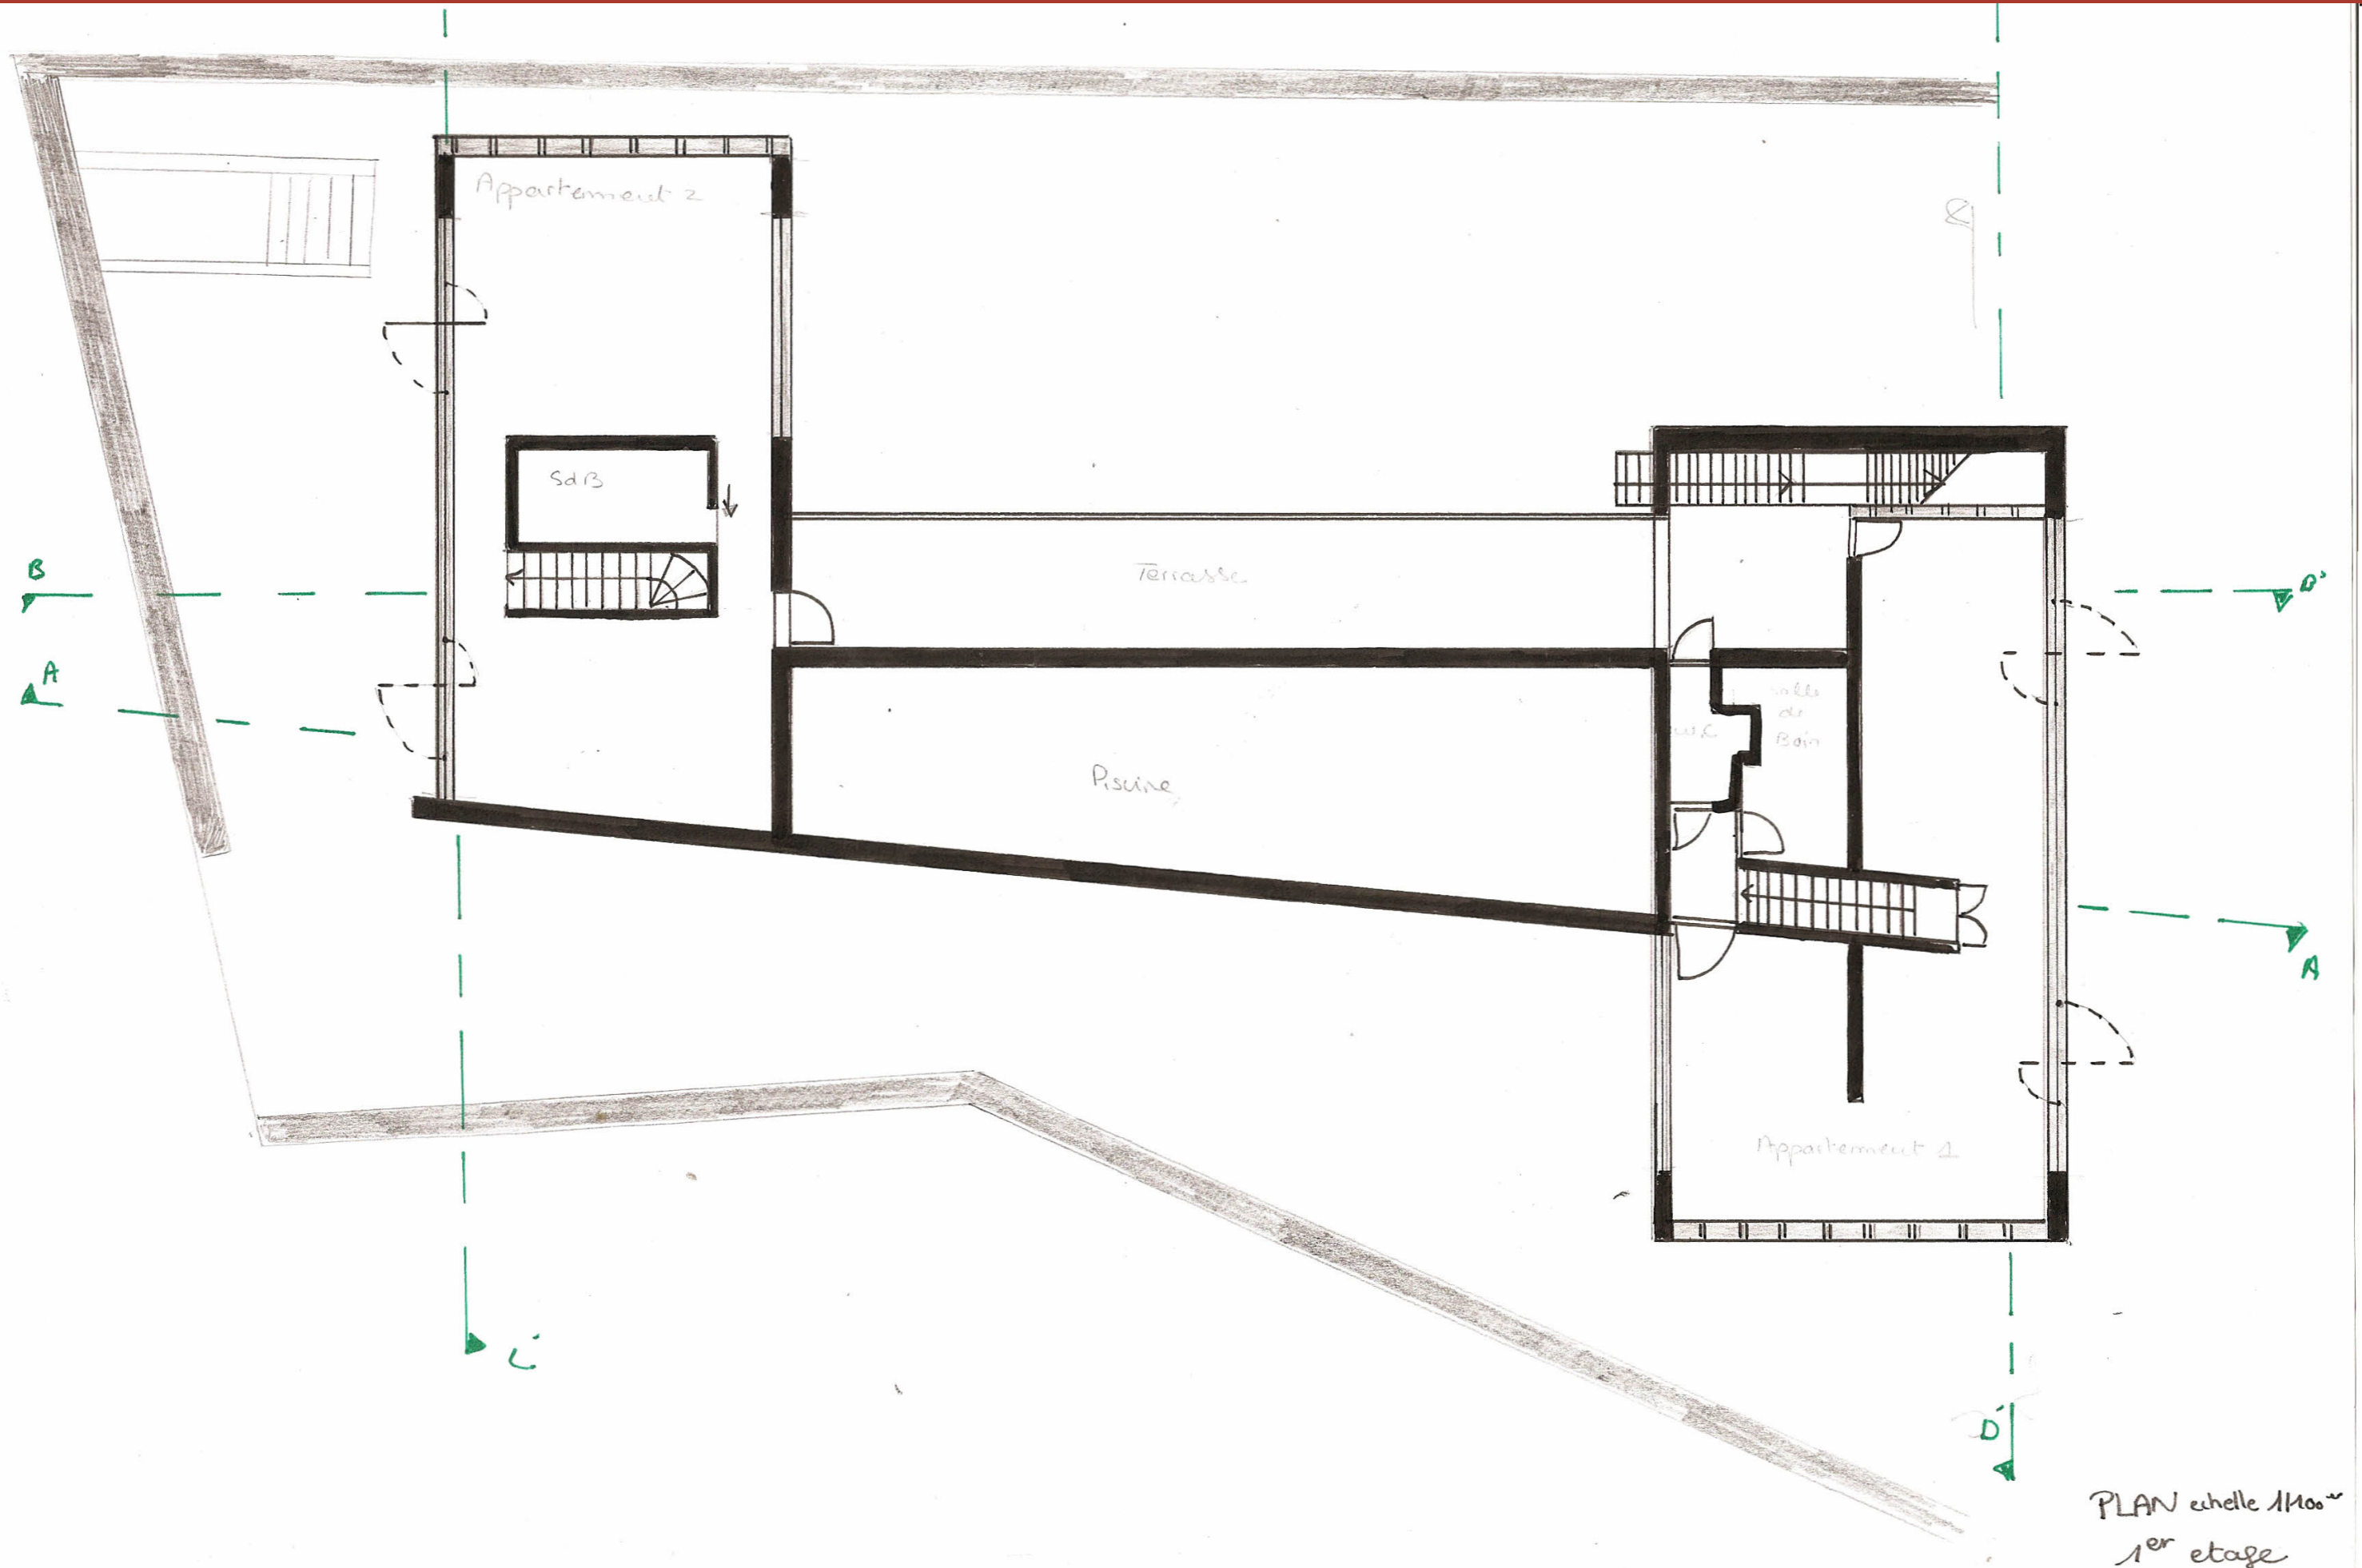

Plan 1er étage Villa dall'Ava

PLAN échelle 1/100^m
1er étage