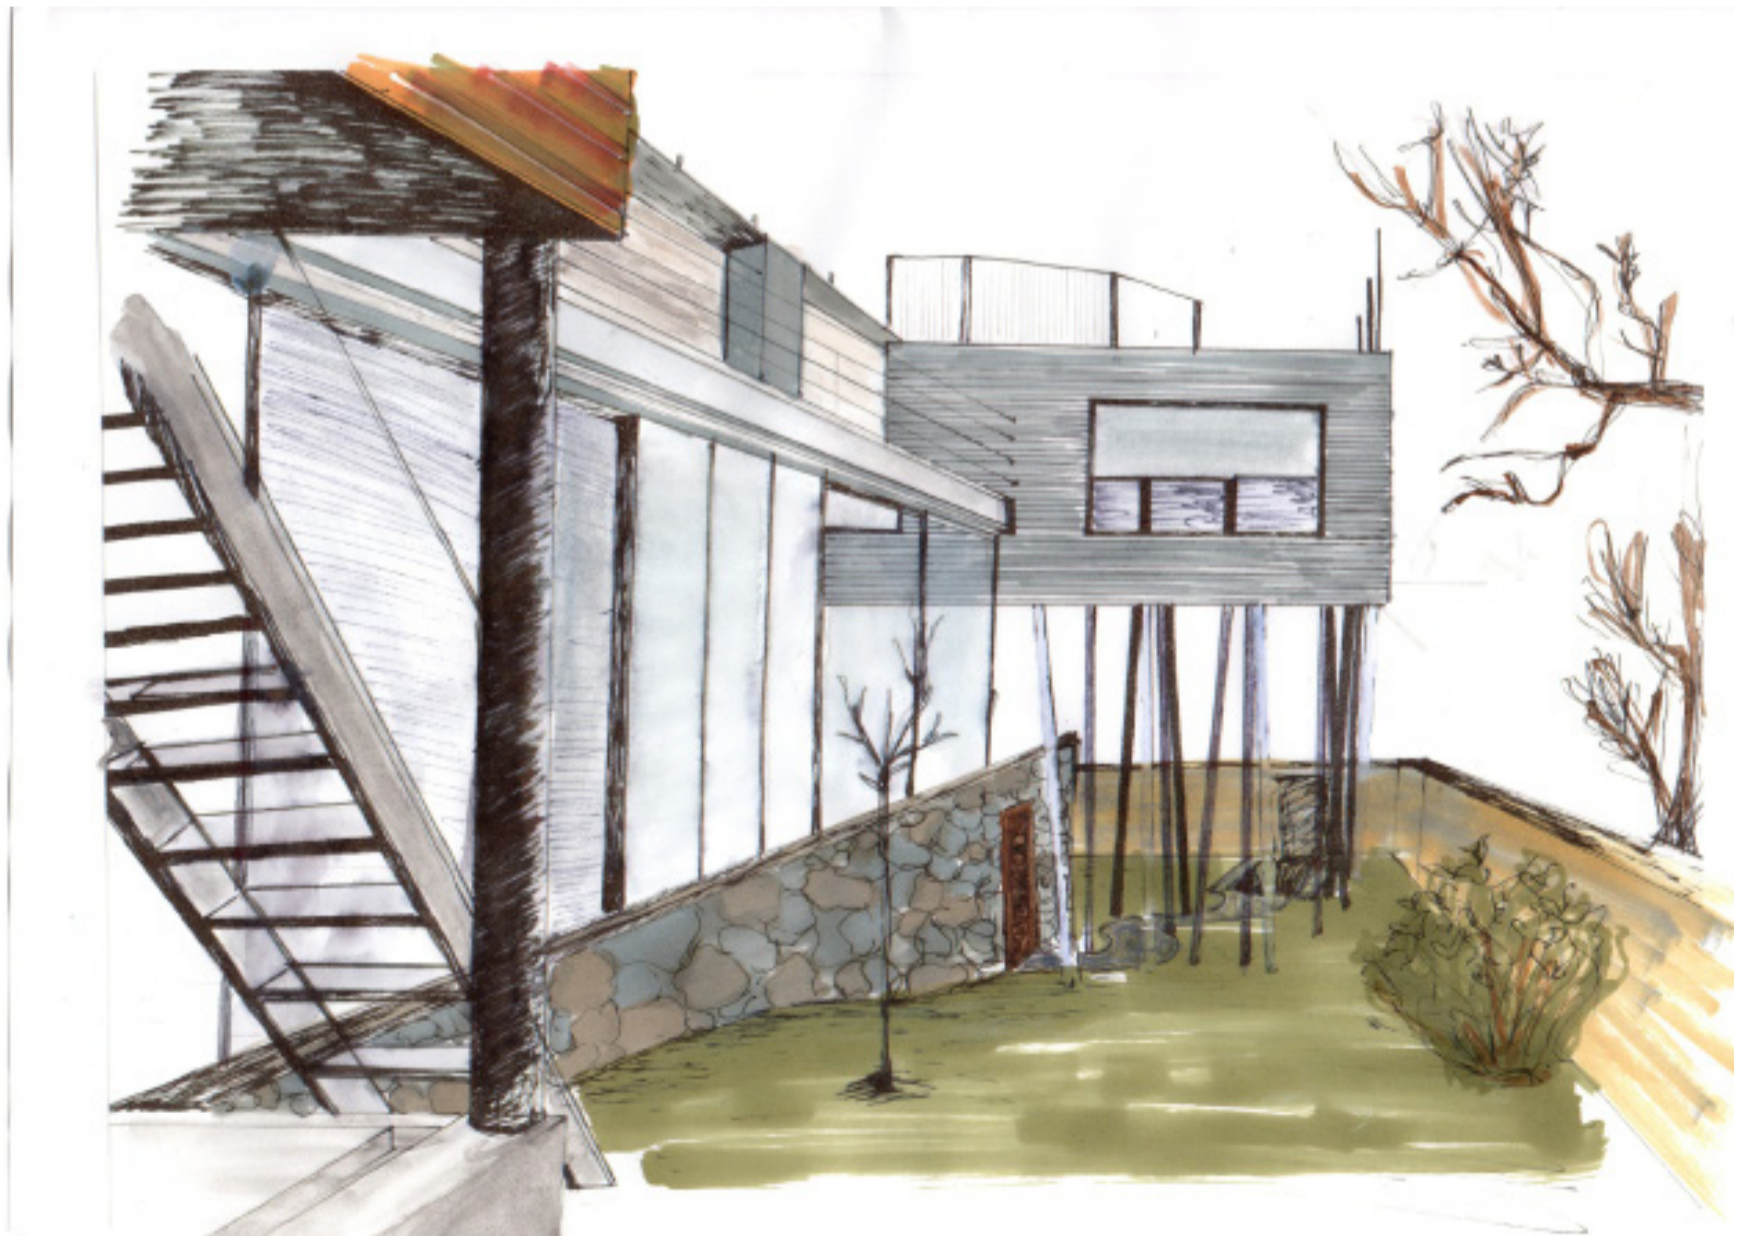

VILLA DALL'AVA – SAINT-CLOUD, PARIS

1991

REM KOOLHAAS

PARCOURS

Cette maison est une promenade architecturale, de l'extérieur vers l'intérieur / de l'intérieur vers l'extérieur. Elle propose de nombreux passages ce qui crée un certain dynamisme, une multiplication de points de vues et d'expériences. Entre escaliers, escaliers en colimaçon, rampes, passerelles.. la circulation devient presque un jeu.

STYLE ET INSPIRATIONS

Cette architecture moderne fait référence au style international des années 20.

PILOTIS – GRANDES FENETRES – RAMPE – TOIT TERRASSE

GLASSHOUSE DE JOHNSON
LA FARNSWORTH HOUSE DE MIES VON DER ROHE
VILLA SAVOYE DE LE CORBUSIER

PROGRAMME ET USAGES

NIVEAU 0

Hall d'entrée	7,88
Vestiaire	5
Circulation / dégagement	12,11
WC	3
Cave	14,12
Bibliothèque / Bureau	23,17
Garage intérieur	15,15
Garage extérieur	81

NIVEAU 1

Séjour	42,7
Salle à manger	9
Cuisine	5,3
Rampe	14,2

NIVEAU 2

Chambre fille	41
Salle de bain fille	4,45
Chambre parents	45
Salle de bain parents	6,65
Passage –terrasse	28

NIVEAU 3

Terrasse parents	61,7
Terrasse fille	47,88
Piscine	32
Terrasse piscine	15,3

Dessin de l'Architecture Extérieure

Villa Dall' Ava