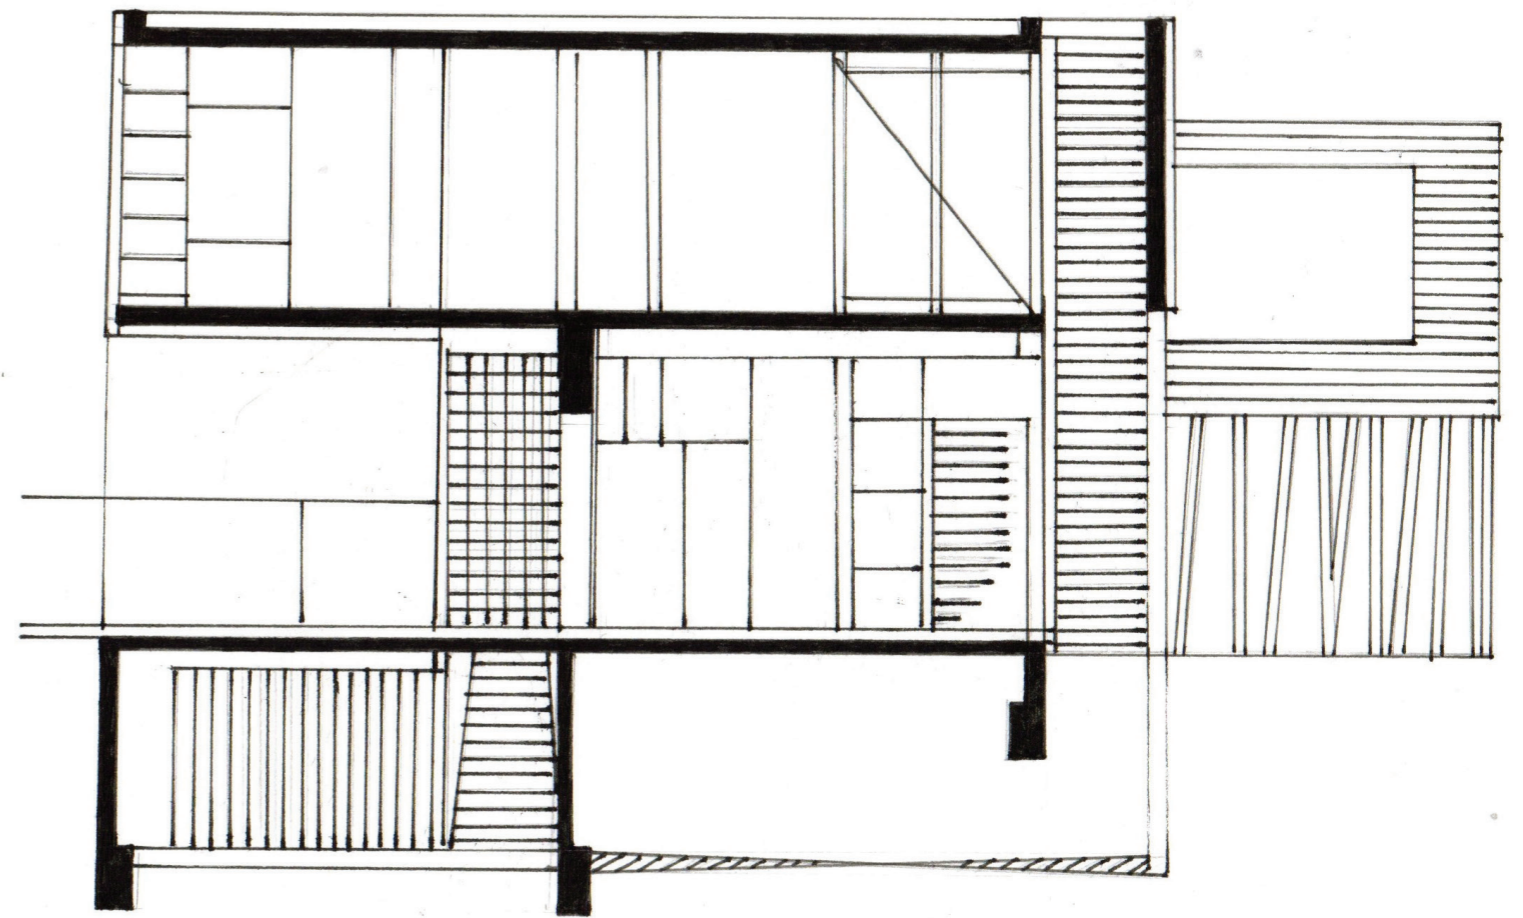

* Le rez de chaussée est comme une maison de verre, 23 mètre de facade de verre qui peut s'ouvrir entièrement grâce a des fenêtres coulissantes du salon vers le jardin. Cet espace est en plan libre et accueil les espaces de partage (cuisine - salon - salle a manger). Il y a aussi du verre sablé pour l'intimité (voisins).

* L'étage supérieur est composé de deux blocs autonomes en aluminium (3mètre au dessus du sol) accueillants les appartements du couple et de leur fille. Ces boites sont composées d'un espace sommeil ainsi qu'une salle de bain. Elles sont reliées par une passerelle extérieure.

* Le toit est plat et permet donc d'être exploité par deux terrasses et d'une piscine au dessus du volume central. On y a accède a l'air libre mais caché. La piscine est alignée à la tour eiffel et rappel un projet de l'architecte dans «New York Délire». Le volume pèse 40tonnes, on dirai qu'il est posé sur la structure de verre, cela créer un contraste fort, comme un choque entre ces 2 types d'architecture.

Plan 1er étage Villa dall'Ava

PLAN échelle 1/100^m
1^{er} étage

Plan Toît - Terrasse Villa dall'Ava

Plan Sous-Sol Villa dall'Ava

Plan Sous-Sol
Echelle 1/100ème

Coupes Villa dall'Ava

Coupe CC'
Echelle 1/100ème