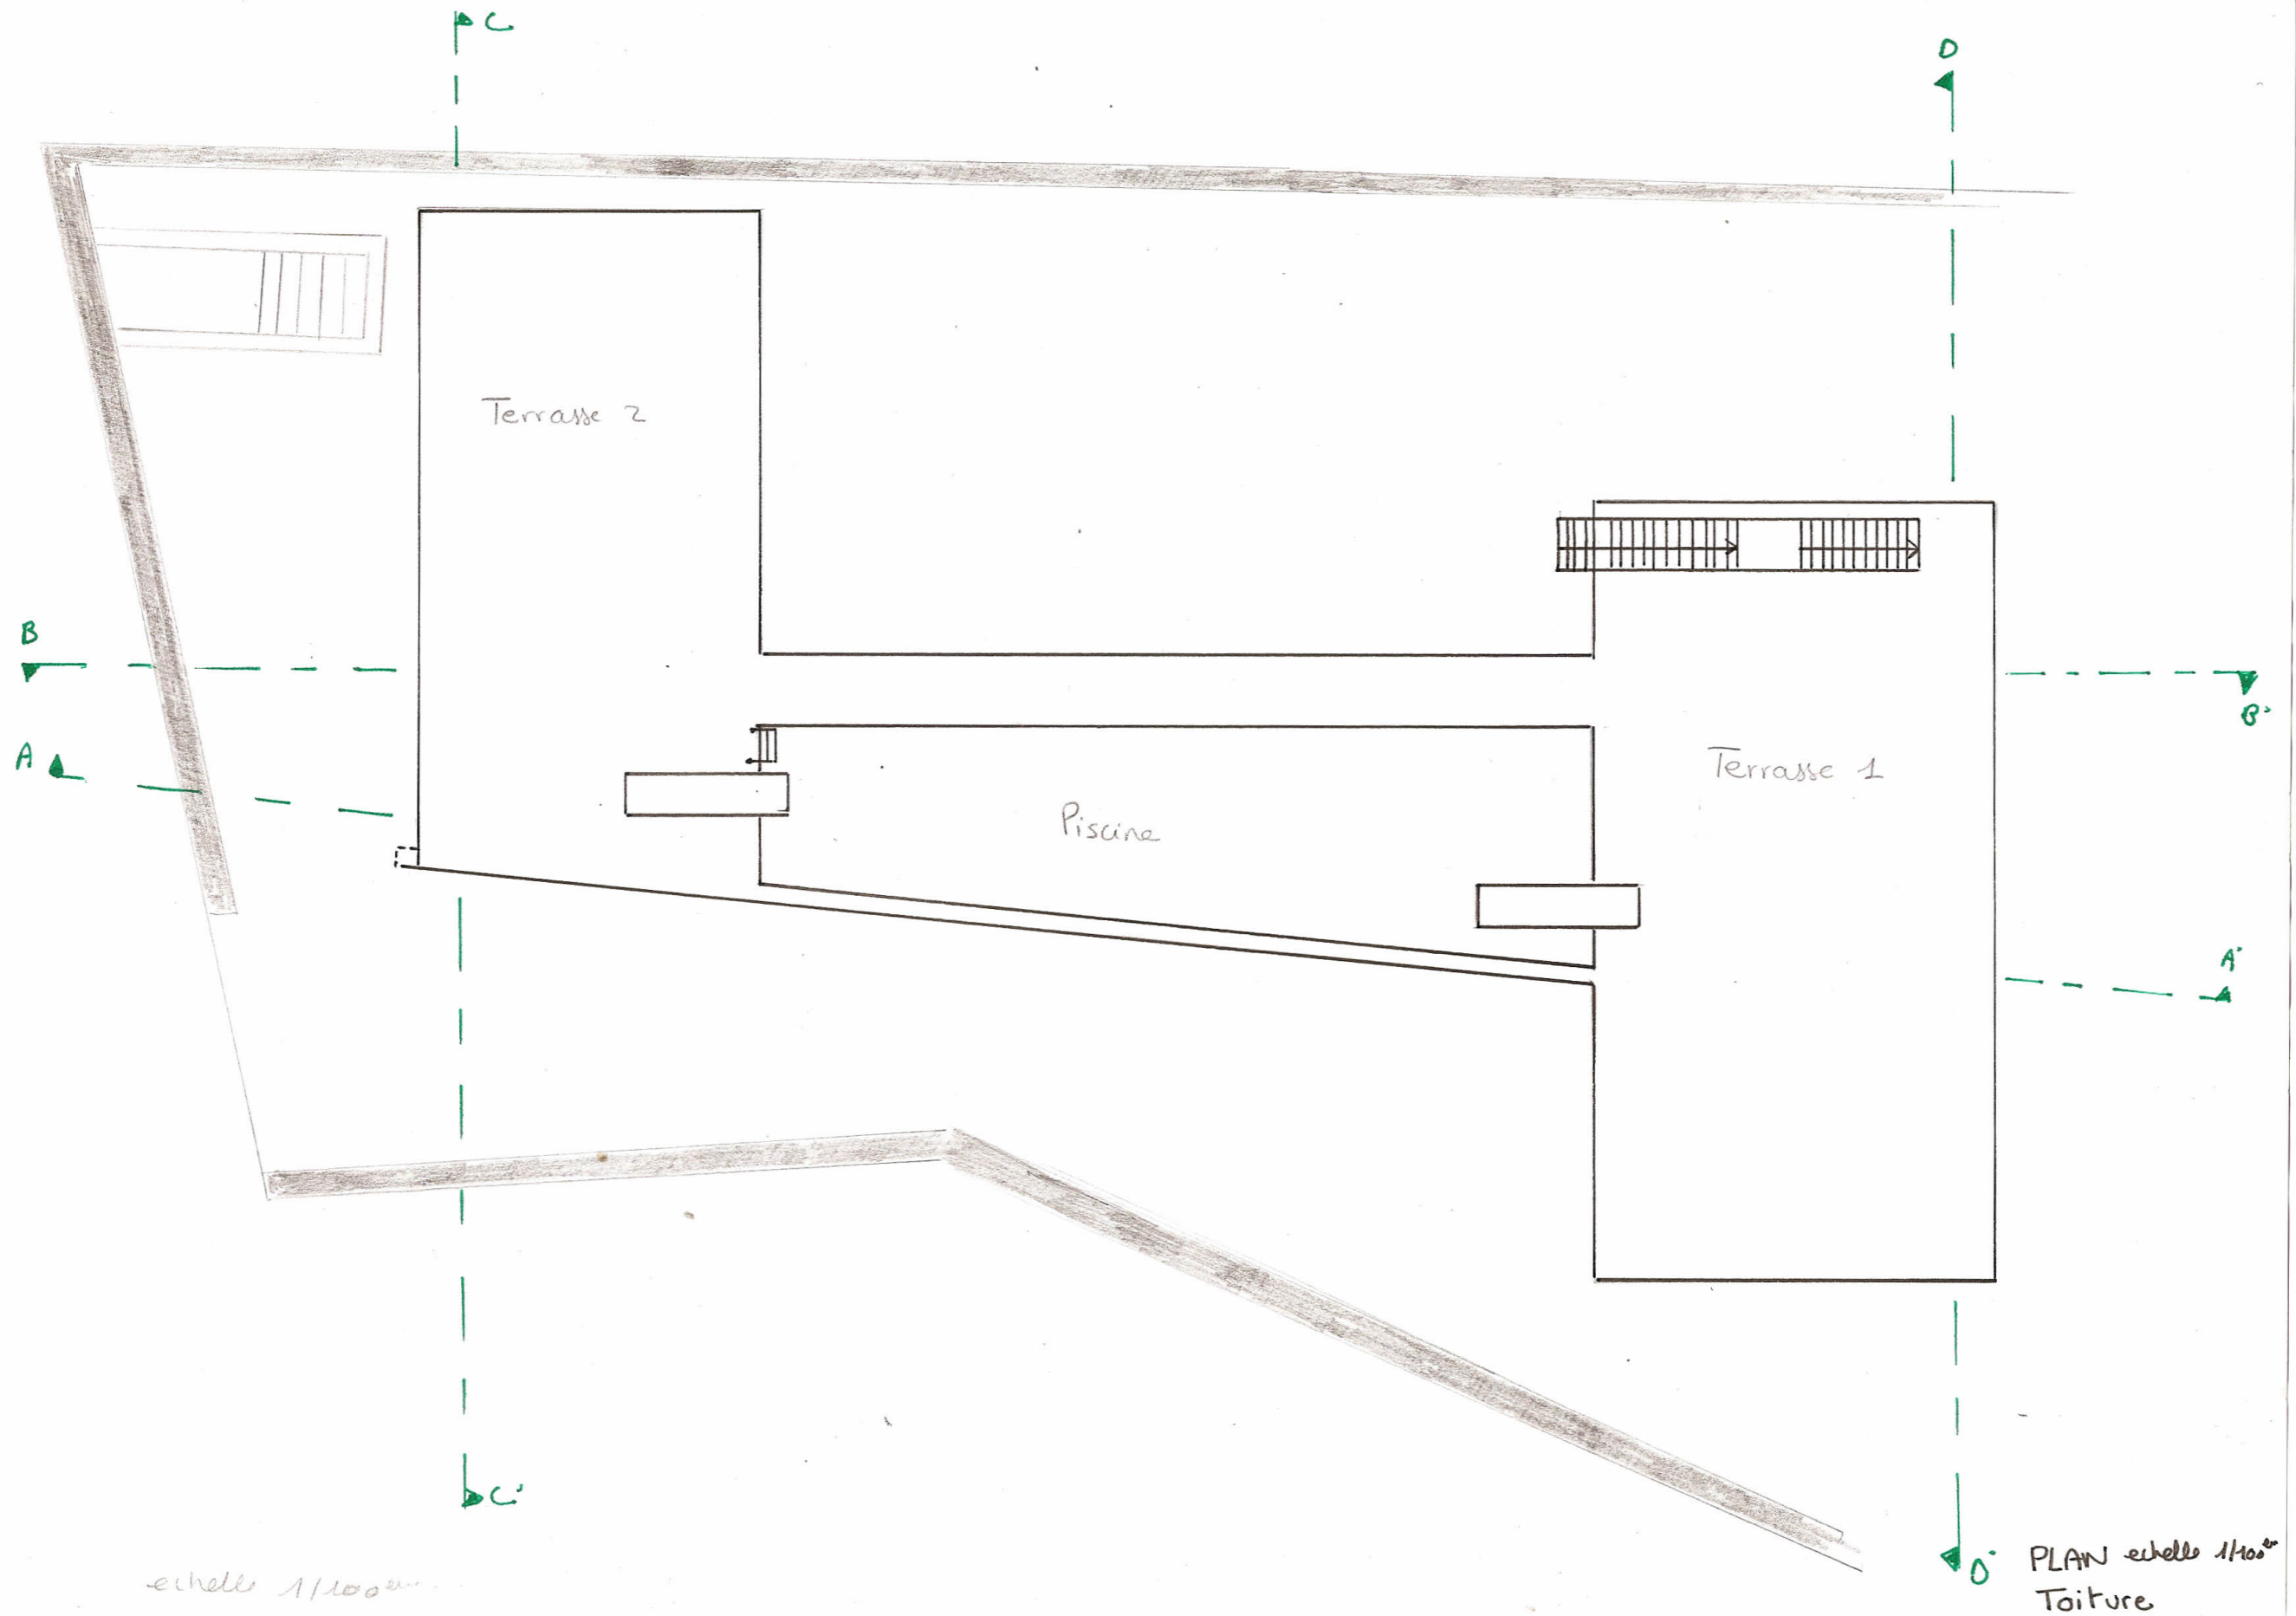

* Le toit est plat et permet donc d'être exploité par deux terrasses et d'une piscine au dessus du volume central. On y a accède a l'air libre mais caché. La piscine est alignée à la tour eiffel et rappel un projet de l'architecte dans «New York Délire». Le volume pèse 40tonnes, on dirai qu'il est posé sur la structure de verre, cela créer un contraste fort, comme un choque entre ces 2 types d'architecture.

Plan 1er étage Villa dall'Ava

PLAN échelle 1/100^m
1^{er} étage

Plan Toît - Terrasse Villa dall'Ava

Plan Sous-Sol Villa dall'Ava

Plan Sous-Sol
Echelle 1/100ème

Coupes Villa dall'Ava

Coupe CC'
Echelle 1/100ème