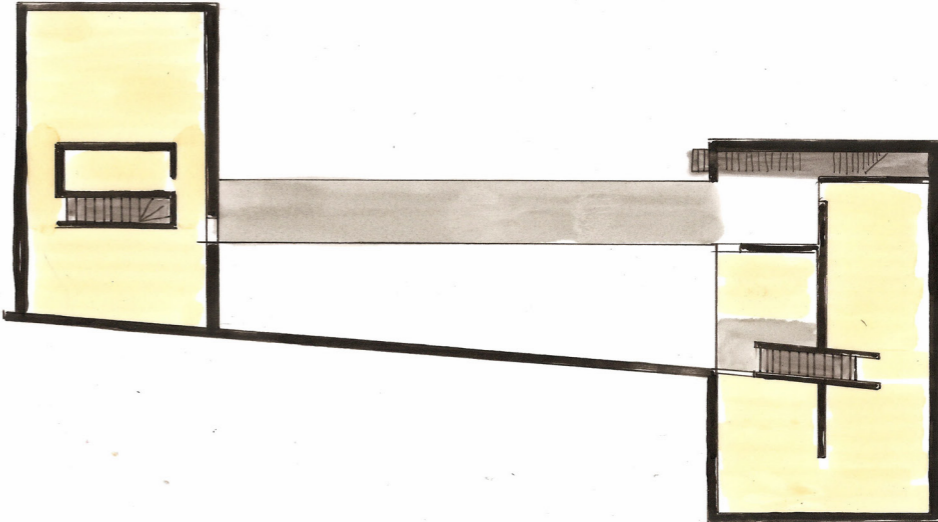

ANALYSE DE L'ARCHITECTURE

cf : vidéo Youtube

- Le terrain est petit et en pente, la maison s'adapte donc a son sens, et est en longueur avec une sur face au sol minimum.

- La maison possède 3 niveaux :

* Le sous-sol (qui s'enfonce dans le sol) n'est pas une cave mais bien une pièce a part entière, éclairée par une grande fenêtre zénitale. Ce niveau est composé d'un espace d'habitation : bureau, laverie, chaufferie, vestiaire, W.C , garage ainsi qu'un Hall d'entrée coté rue qui donne au niveau supérieur.

* Le toit est plat et permet donc d'être exploité par deux terrasses et d'une piscine au dessus du volume central. On y a accède a l'air libre mais caché. La piscine est alignée à la tour eiffel et rappel un projet de l'architecte dans «New York Délire». Le volume pèse 40tonnes, on dirai qu'il est posé sur la structure de verre, cela créer un contraste fort, comme un choque entre ces 2 types d'architecture.

Villa Dall' Ava

Dessin Architecture Intérieur Villa Dall'Avava

Villa Dall'ava
Intérieur

Circulation

Sous-Sol

- Espaces servis
 - Espaces servants⁺
 - Espaces servants⁻
-) Circulation

1er étage

- Espaces servis
 - Espaces servants⁺
 - Espaces servants⁻
-) Circulation
(explicite - implicite)

Rez de Chaussée

- Espaces servis
 - espaces servants⁺
 - espaces servants⁻
-) Circulation

Toit - Terrasse

- Espaces servis
 - espaces servants⁺
 - espaces servants⁻
-) Circulation

Matériaux

Cuivre

Acier

Bois