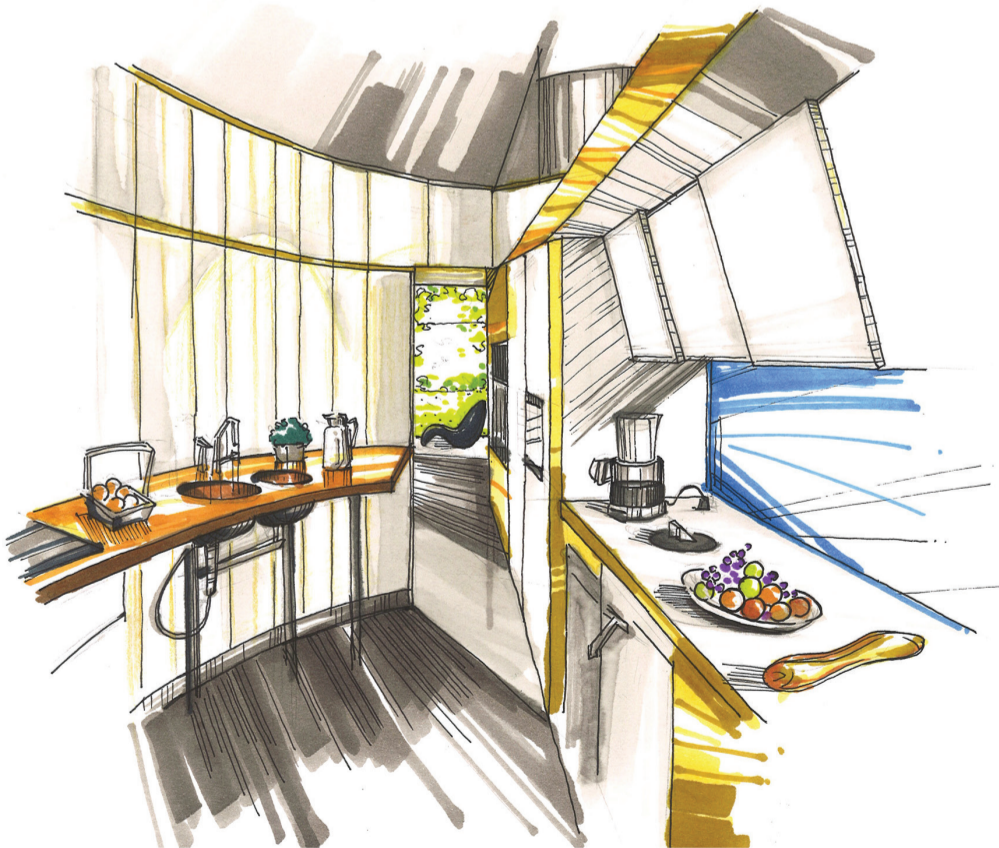

* Le rez de chaussée est comme une maison de verre, 23 mètre de facade de verre qui peut s'ouvrir entièrement grâce a des fenêtres coulissantes du salon vers le jardin. Cet espace est en plan libre et accueil les espaces de partage (cuisine - salon - salle a manger). Il y a aussi du verre sablé pour l'intimité (voisins).

* Le toit est plat et permet donc d'être exploité par deux terrasses et d'une piscine au dessus du volume central. On y a accède a l'air libre mais caché. La piscine est alignée à la tour eiffel et rappel un projet de l'architecte dans «New York Délire». Le volume pèse 40tonnes, on dirai qu'il est posé sur la structure de verre, cela créer un contraste fort, comme un choque entre ces 2 types d'architecture.

Villa Dall' Ava

Dessin Architecture Intérieur Villa Dall'Avava

Villa Dall'ava
Intérieur

Circulation

Sous-Sol

- Espaces servis
 - Espaces servants⁺
 - Espaces servants⁻
-) Circulation

1er étage

- Espaces servis
 - Espaces servants⁺
 - Espaces servants⁻
-) Circulation
(explicite - implicite)