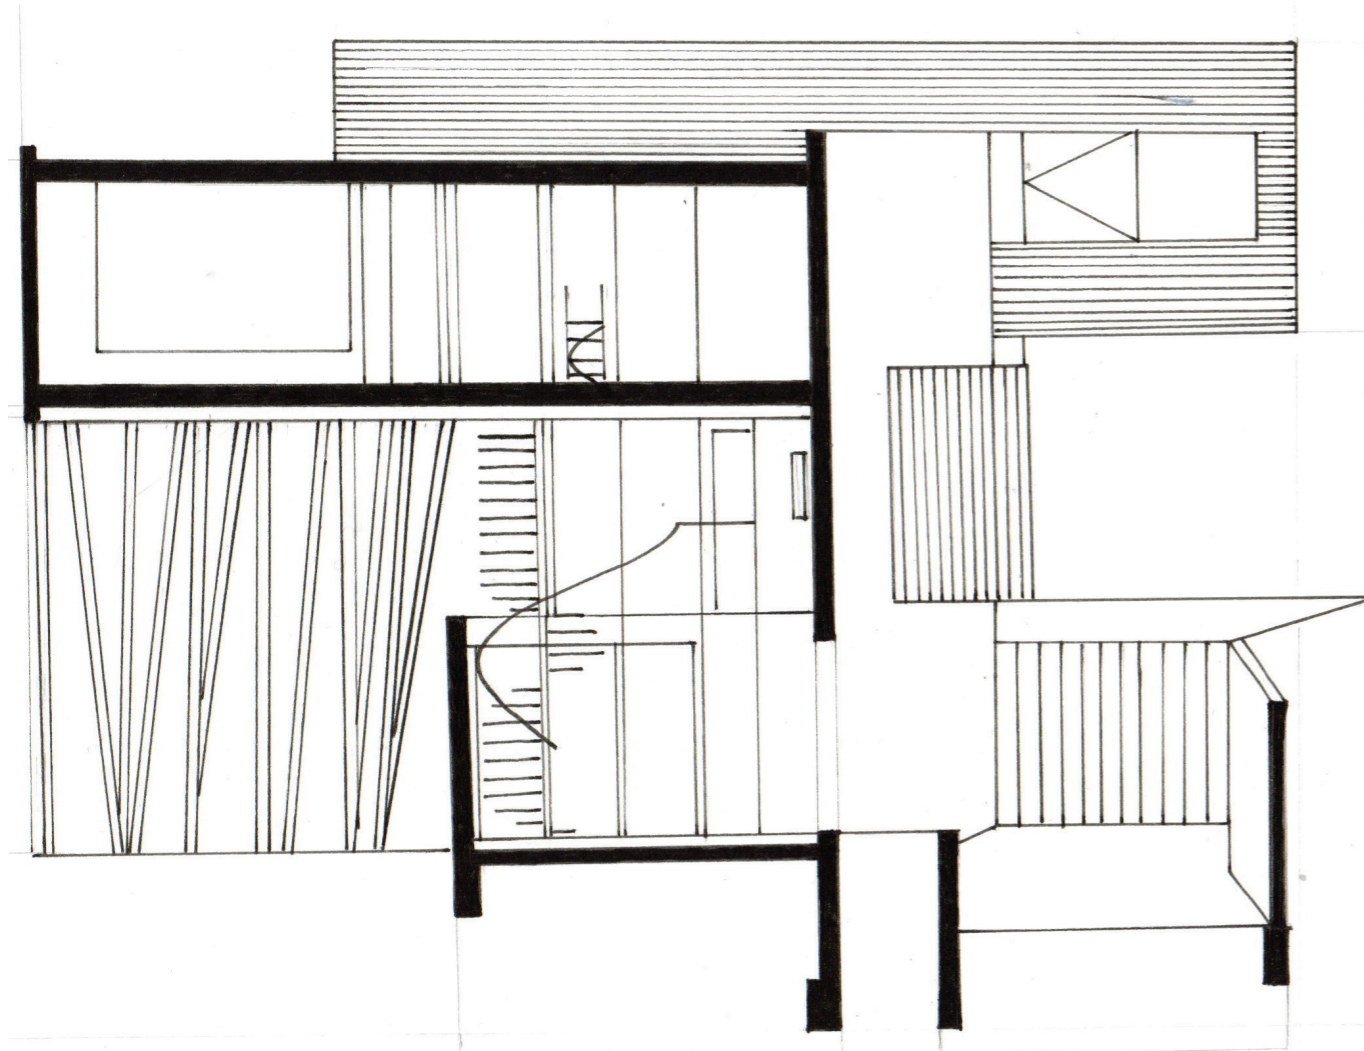

* Le rez de chaussée est comme une maison de verre, 23 mètre de facade de verre qui peut s'ouvrir entièrement grâce a des fenêtres coulissantes du salon vers le jardin. Cet espace est en plan libre et accueil les espaces de partage (cuisine - salon - salle a manger). Il y a aussi du verre sablé pour l'intimité (voisins).

* L'étage supérieur est composé de deux blocs autonomes en aluminium (3mètre au dessus du sol) accueillants les appartements du couple et de leur fille. Ces boites sont composées d'un espace sommeil ainsi qu'une salle de bain. Elles sont reliées par une passerelle extérieure.

* Le toit est plat et permet donc d'être exploité par deux terrasses et d'une piscine au dessus du volume central. On y a accède a l'air libre mais caché. La piscine est alignée à la tour eiffel et rappel un projet de l'architecte dans «New York Délire». Le volume pèse 40tonnes, on dirai qu'il est posé sur la structure de verre, cela créer un contraste fort, comme un choque entre ces 2 types d'architecture.

Plan 1er étage Villa dall'Ava

PLAN échelle 1/100^m
1^{er} étage

Plan Toît - Terrasse Villa dall'Ava

Plan Sous-Sol Villa dall'Ava

Plan Sous-Sol
Echelle 1/100ème

Coupes Villa dall'Ava

Coupe CC'
Echelle 1/100ème