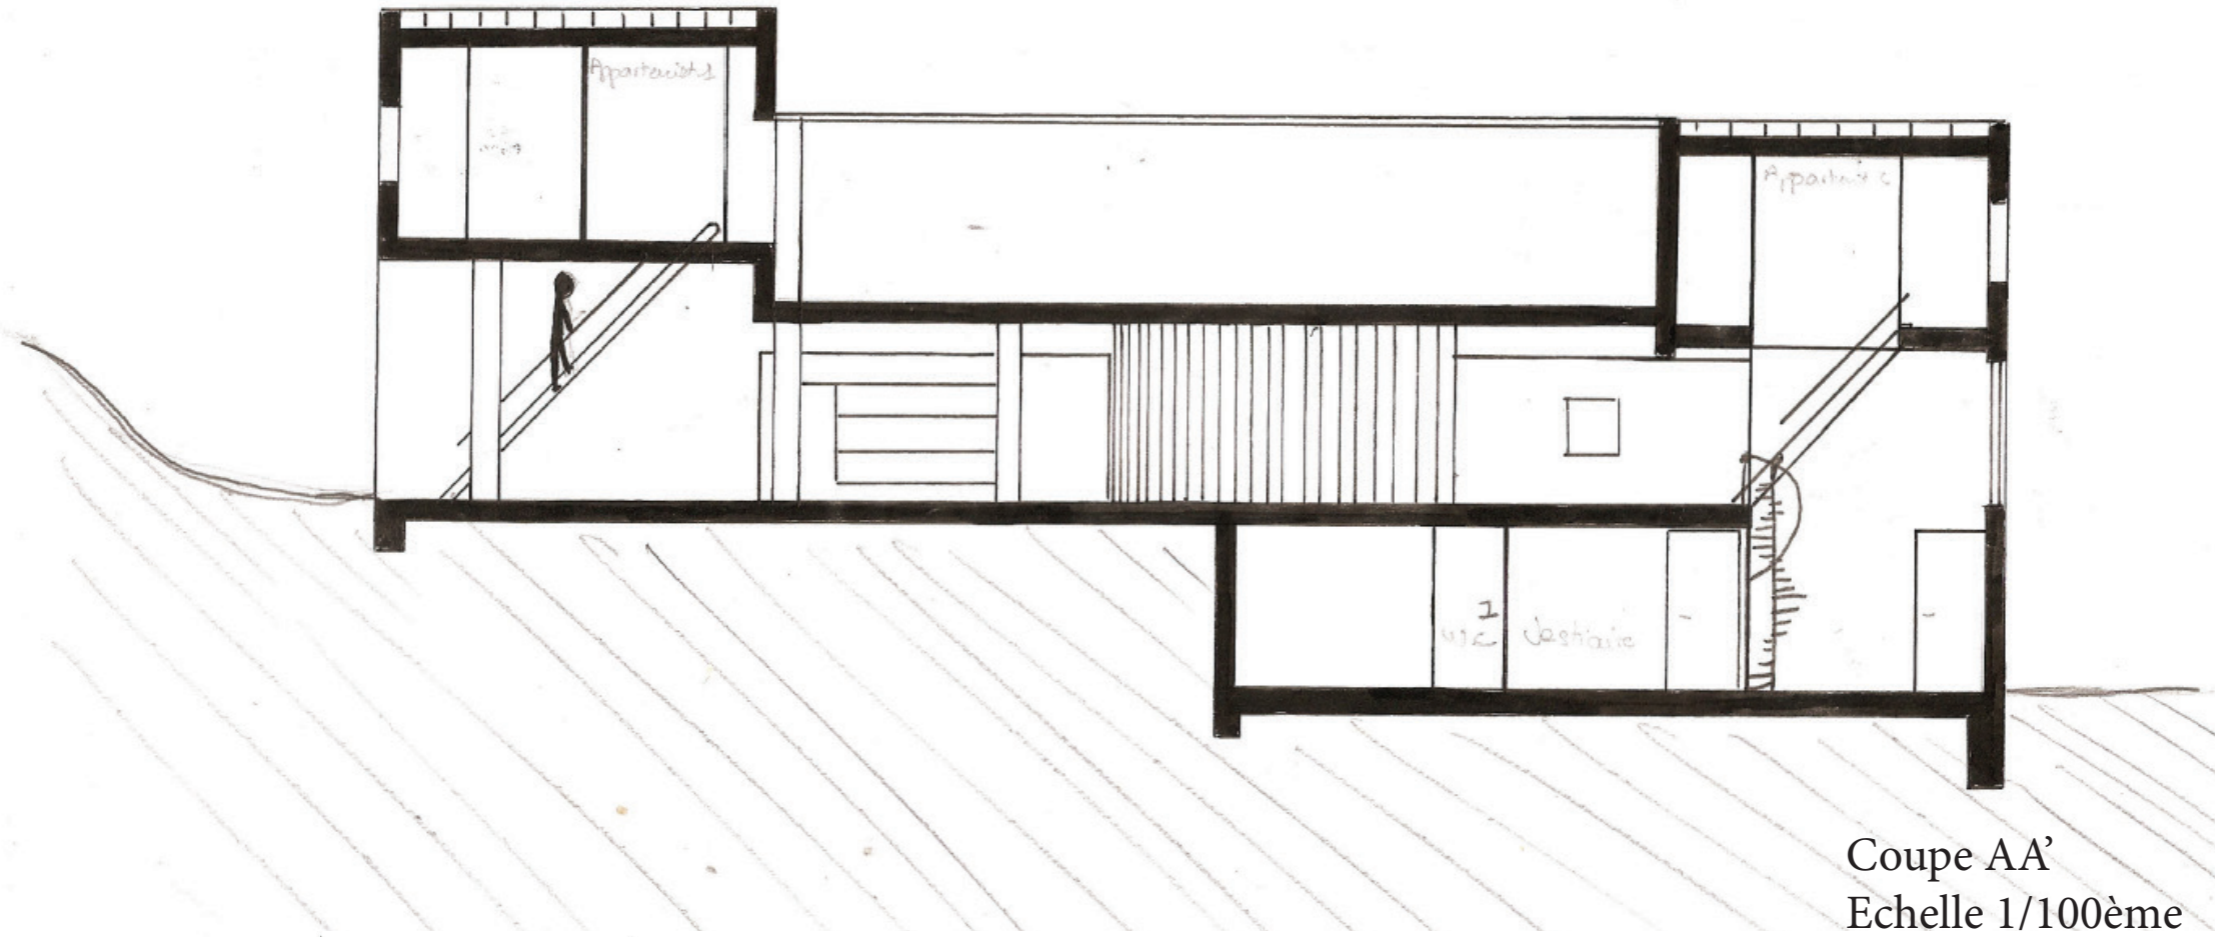

Coupes Villa dall'Ava