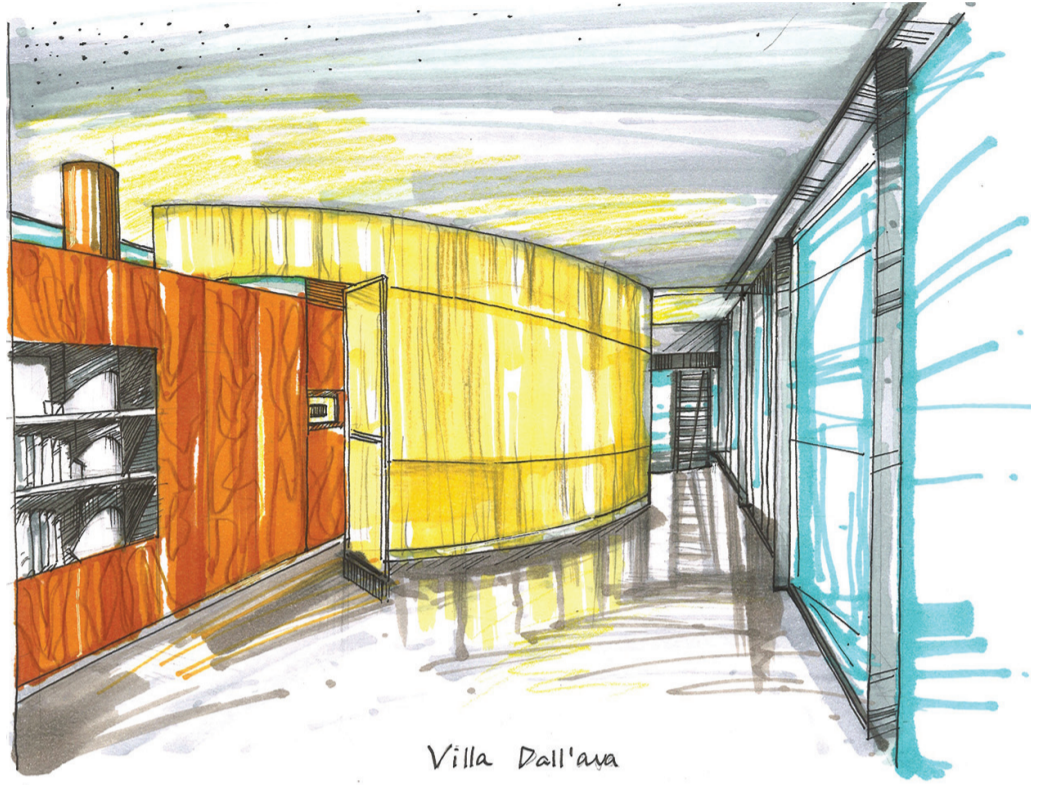

Dessin Architecture Intérieur Villa Dall'Avava

Villa Dall'ava
Intérieur