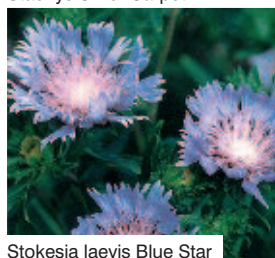

Stachys Silver Carpet

Stipa arundinacea

Sisyrinchium idahoensis Moody Blues

Stipa gigantea

Stipa tenuissima

Stokesia laevis Blue Star

Teucrium ackermannii

Tiarella Iron Butterfly

Tiarella Mystic Mist

Tiarella Pink Skyrocket

Tiarella Spring Symphony

Tradescantia Blue n Gold

Tricyrtis formosana Empress

Tricyrtis formosana Pink Freckles

Trifolium repens Dragon's Blood

Trollius chinensis Golden Queen