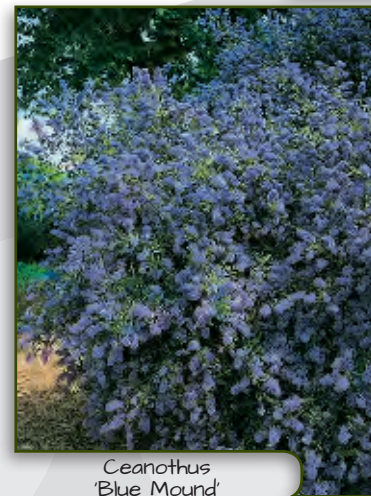

Ceanothus 'Blue Mound'