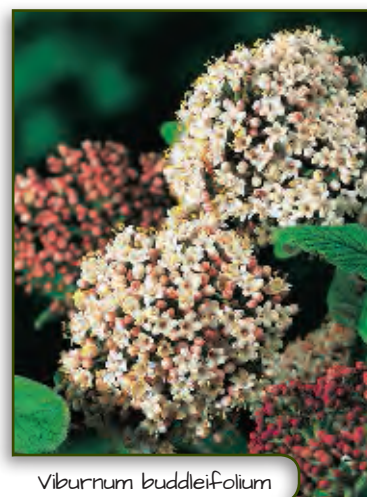

Viburnum		Cor do flor
	opulus 'Roseum' Folhagem verde, rebentação vermelha, caduca. Flor branca. <i>Green leaves, red new buds, deciduous. White flower.</i>	○
	plicatum 'Mariesii' Folhagem verde, caduca. Flor branca, aromática. <i>Green leaves, deciduous. Aromatic white flower.</i>	○
	J F M A M J J A S O N D	
	plicatum 'Molly Schroeder' Folhagem verde, caduca. Flor rosa/branca <i>Green leaves, deciduous. Pink/white flower</i>	● ○
	J F M A M J J A S O N D	
	plicatum 'Pink Beauty' Folhagem verde, caduca. Flor branca/rosa. <i>Green leaves, deciduous. White/pink flower</i>	○ ●
	plicatum 'Summer Snowflake' Folhagem verde/vermelho, caduca. Flor branca. <i>Green/red leaves, deciduous. White flower.</i>	○
	J F M A M J J A S O N D	
	rhytidophylloides 'Willowwood' Folhagem verde, semi-caduca. Flor branca. <i>Green leaves, semi-deciduous. White flower.</i>	○
	sargentii 'Onondaga' Folhagem verde, rebentação vermelha, caduca. Flor branca. <i>Green leaves, new red buds, deciduous. White flower.</i>	○
	tinus Folhagem verde, persistente. Flor branca. <i>Green leaves, evergreen. White flower.</i>	○
	tinus 'Eve Price' Folhagem verde, persistente. Flor rosa. <i>Green leaves, evergreen. Pink flower.</i>	●
	tinus 'Gwenllian' Folhagem verde, persistente. Flor branca/rosa. <i>Green leaves, evergreen. White/pink flower.</i>	○ ●
	tinus 'Lisarose'® Folhagem verde escura, persistente. Flor branca/rosa. <i>Green/red leaves, deciduous. White flower.</i>	○ ●
	J F M A M J J A S O N D	
	tinus 'Lucidum' Folhagem verde brilhante, persistente. <i>Bright green leaves, evergreen.</i>	○
	tinus 'Macrophyllum' Folhagem verde, persistente. Flor branca. <i>Green leaves, evergreen. White flower.</i>	○
	tinus 'Purpureum' Folhagem verde avermelhado, persistente. Flor branca. <i>Reddish green leaves, evergreen. White flower.</i>	○
	tinus 'Quimper' Folhagem verde, persistente. Flor branca. <i>Green leaves, evergreen. White flower.</i>	○
	J F M A M J J A S O N D