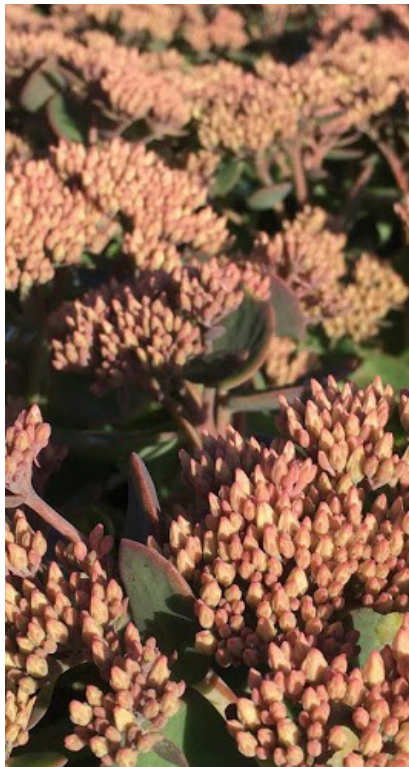

SEDUM
t. 'Seduction Green-Pink'