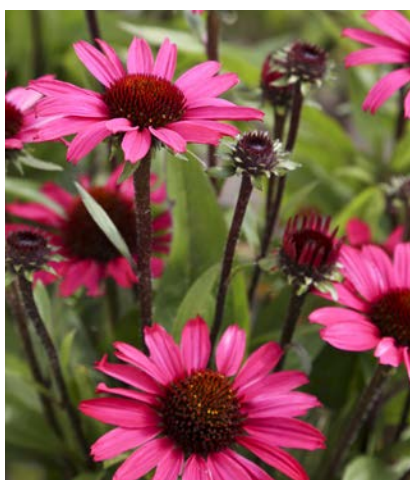

ECHINACEA
pur. SunSeekers® 'Purple'