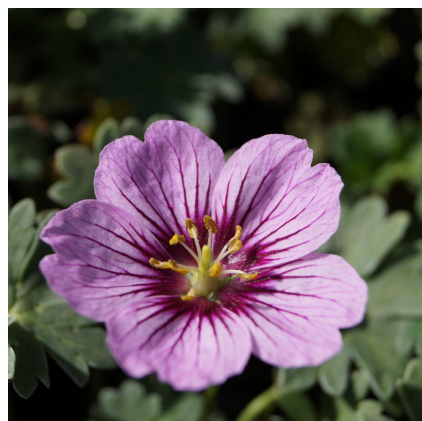

**Caractéristiques :****Couleur fleur :** Rose**Couleur feuillage :** vert**Hauteur :** 15 cm**Feuillaison :** Janvier - Décembre**Floraison(s) :** Mai - Septembre**Type de feuillage :** persistant**Exposition :** soleil mi-ombre**Type de sol :** sec et frais.**Silhouette :** Tapissante couvre-sol**Densité :** 9 au m<sup>2</sup>**GERANIUM cinereum 'Rothbury Gem' ®****Géranium Cendré - Géranium vivace - Bec de Grue**

Famille : GERANIACEAE

**Description de GERANIUM cinereum 'Rothbury Gem' ®**

GERANIUM cinereum 'Rothbury Gem' ® est une très jolie plante vivace de bordure ou de massif alpin. Son feuillage gris-vert forme de petits coussins denses. Les fleurs d'un rose tendre au cœur magenta apparaissent de la fin du printemps et durent toute la belle saison. Elle saura vous combler aussi bien par sa robustesse que par son élégance. Se plaît en situation ensoleillée dans un sol bien drainé.