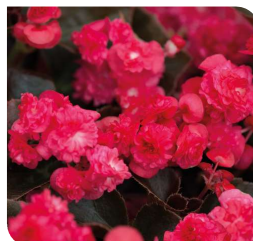

12.04.02 Doublet Red