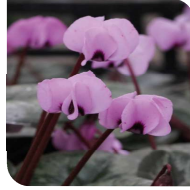

1074 Cyberia Pink