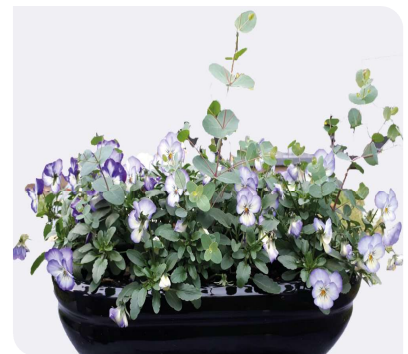

n° lagen/kar + opzetten n°/chariot + rallonges	verp./laag emballages/étage	st./verpakking pc/emballages	opmerking remarque
Ø 6 N444	+/- 11	10	12	
Ø 9 N414	+/- 9	5	14	barcode/code à barres
Ø 10.5 D10-15	+/- 9	4	15	barcode/code à barres
Ø 13 N408	+/- 9	4	8	barcode/code à barres
Ø 17 N404	+/- 7	5	4