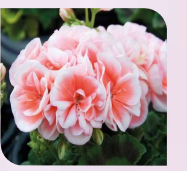

11.01.58 Sunrise Katinka

11.01.52 Sunrise Jessy