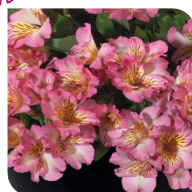

16.51.38 Sunshine