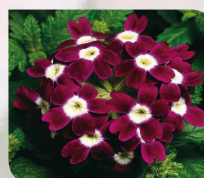

09.80.02

09.55.12	PP1	Petunia grand. TriTunia F1 Blue Star	blauw-wit	bleu-blanc
09.55.02	PP1	Petunia grand. TriTunia F1 Blue veined	blauw geaderd	bleu veiné
09.55.03	PP1	Petunia grand. TriTunia F1 Burgundy	bordeaux	bordeaux
09.55.10	PP1	Petunia grand. TriTunia F1 Lavender	lavendel	lavender
09.55.04	PP1	Petunia grand. TriTunia F1 Pink	roze	rose
09.55.06	PP1	Petunia grand. TriTunia F1 Red	rood	rouge
09.55.07	PP1	Petunia grand. TriTunia F1 Red star	rood-wit	rouge-blanc
09.55.09	PP1	Petunia grand. TriTunia F1 White	wit	blanc

S

09.60.00	PP2	Salvia farinacea mix M-R	Mix M-R	Mix M-R
09.60.01	PP2	Salvia farinacea Cirrus	wit	blanc
09.60.03	PP2	Salvia farinacea Mauritius	blauw	bleu
09.61.00	PP2	Salvia splendens mix M-R	Mix M-R	Mix M-R
09.61.04	PP2	Salvia splendens Flamex 2000	rood	rouge
09.61.01	PP2	Salvia splendens Sizzler Purple	purper	purple
09.61.02	PP2	Salvia splendens Sizzler Salmon	zalm	saumon
09.61.03	PP2	Salvia splendens Sizzler White	wit	blanc

T

09.70.00	PP2	Tagetes erecta F1 mix M-R	Mix M-R	Mix M-R
09.70.01	PP2	Tagetes erecta F1 Orange	oranje dik	orange rose d'inde
09.70.05	PP2	Tagetes erecta F1 Vanilla	vanille dik	vanille rose d'inde
09.70.02	PP2	Tagetes erecta F1 Yellow	geel dik	jaune rose d'inde
09.71.00	PP1	Tagetes patula nana mix M-R	Mix M-R	Mix M-R
09.71.02	PP1	Tagetes patula nana Aton Deep Orange	oranje	orange
09.71.08	PP1	Tagetes patula nana Aton Fireball	oranje - rood	rouge avec jaune
09.71.07	PP1	Tagetes patula nana Aton Flamed	rood met geel	rouge avec jaune
09.71.03	PP1	Tagetes patula nana Aton Yellow	geel	jaune
09.71.01	PP1	Tagetes patula nana Durango Bolero	oranje-bruin	orange-brune
09.71.06	PP1	Tagetes patula nana Safari Red	bruin-rood	brune-rouge
09.71.09	PP1	Tagetes patula nana Strawberry Blonde	roze-geel	rose-jaune

V