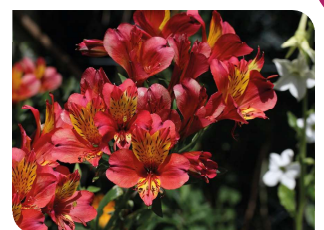

01.23.07 Summer Break