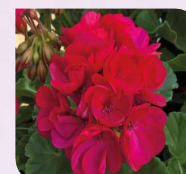

11.01.54 Sunrise Arcona