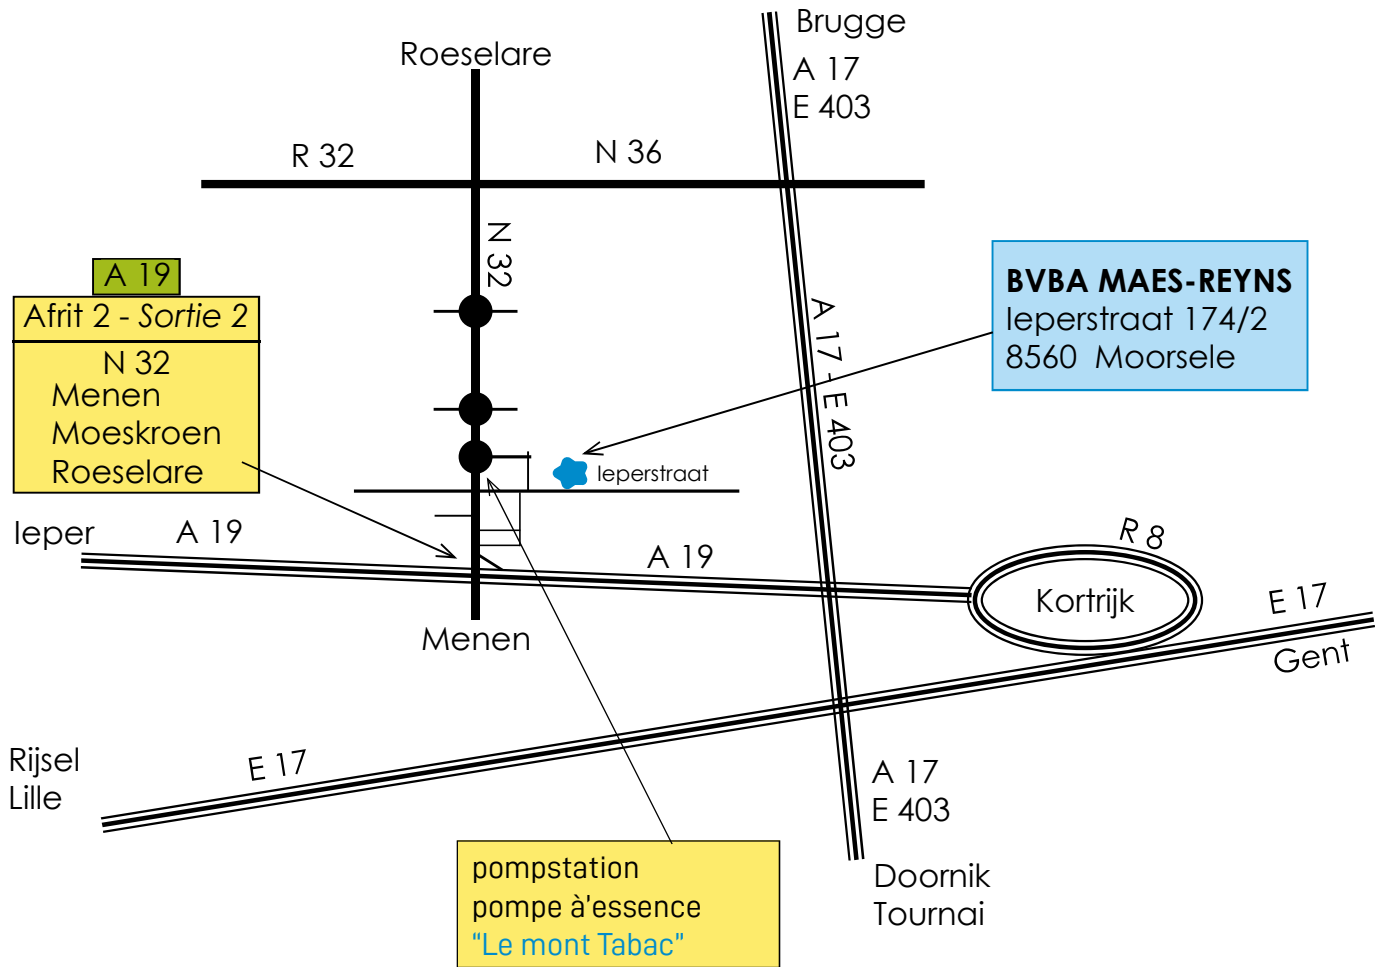

Wegbeschrijving - Plan d'accès